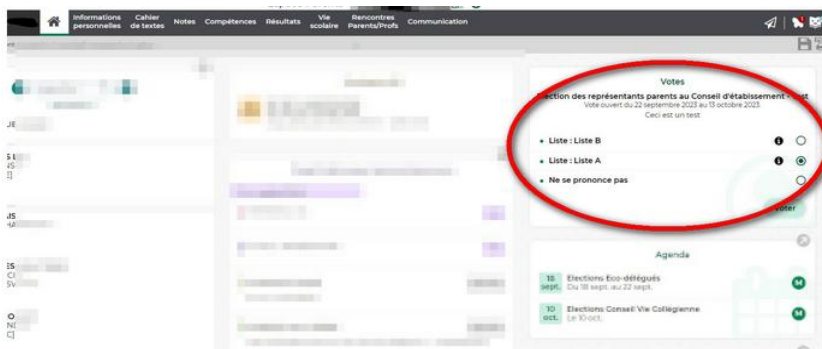

ÉLECTIONS des représentants parents

Cette information est valable lorsque la période de vote est ouverte. En dehors, vous ne verrez pas ces informations sur pronote

Le vote s'effectue via Pronote, vous y accédez :

☞ En vous connectant à l'ENT puis utiliser le lien Pronote :

Le vote est totalement anonyme.

1^{ère} solution : Voter sur PC en passant par l'ENT puis pronote :

1- Choisir votre liste et voter :

2- Confirmer votre vote :