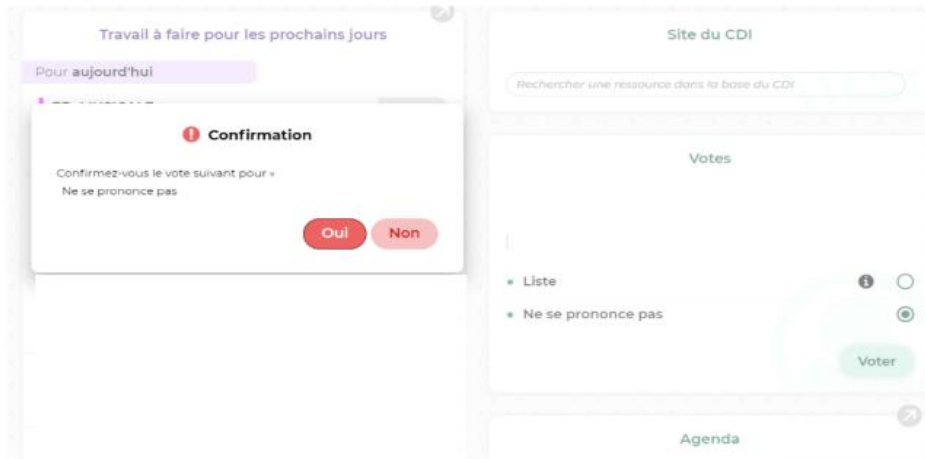

☞ En vous connectant à l'ENT puis utiliser le lien Pronote :

Le vote est totalement anonyme.

1^{ère} solution : Voter sur PC en passant par l'ENT puis pronote :

1- Choisir votre liste et voter :

2- Confirmer votre vote :

3- Votre vote a bien été pris en compte :

2ème solution : Voter sur l'application Pronote :

1- Choisir sa liste :

2- Voter :

3- Confirmer votre vote :

4- Votre vote a bien été pris en compte :