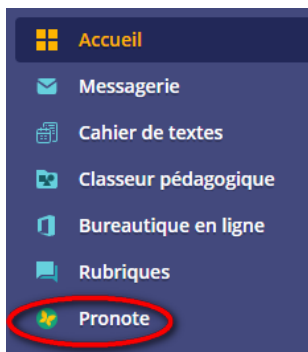

ÉLECTIONS des représentants parents

Cette information est valable lorsque la période de vote est ouverte. En dehors, vous ne verrez pas ces informations sur pronote

Le vote s'effectue via Pronote, vous y accédez :

☞ En vous connectant à l'ENT puis utiliser le lien Pronote :

Le vote est totalement anonyme.

1^{ère} solution : Voter sur PC en passant par l'ENT puis pronote :

1- Choisir votre liste et voter :

2- Confirmer votre vote :